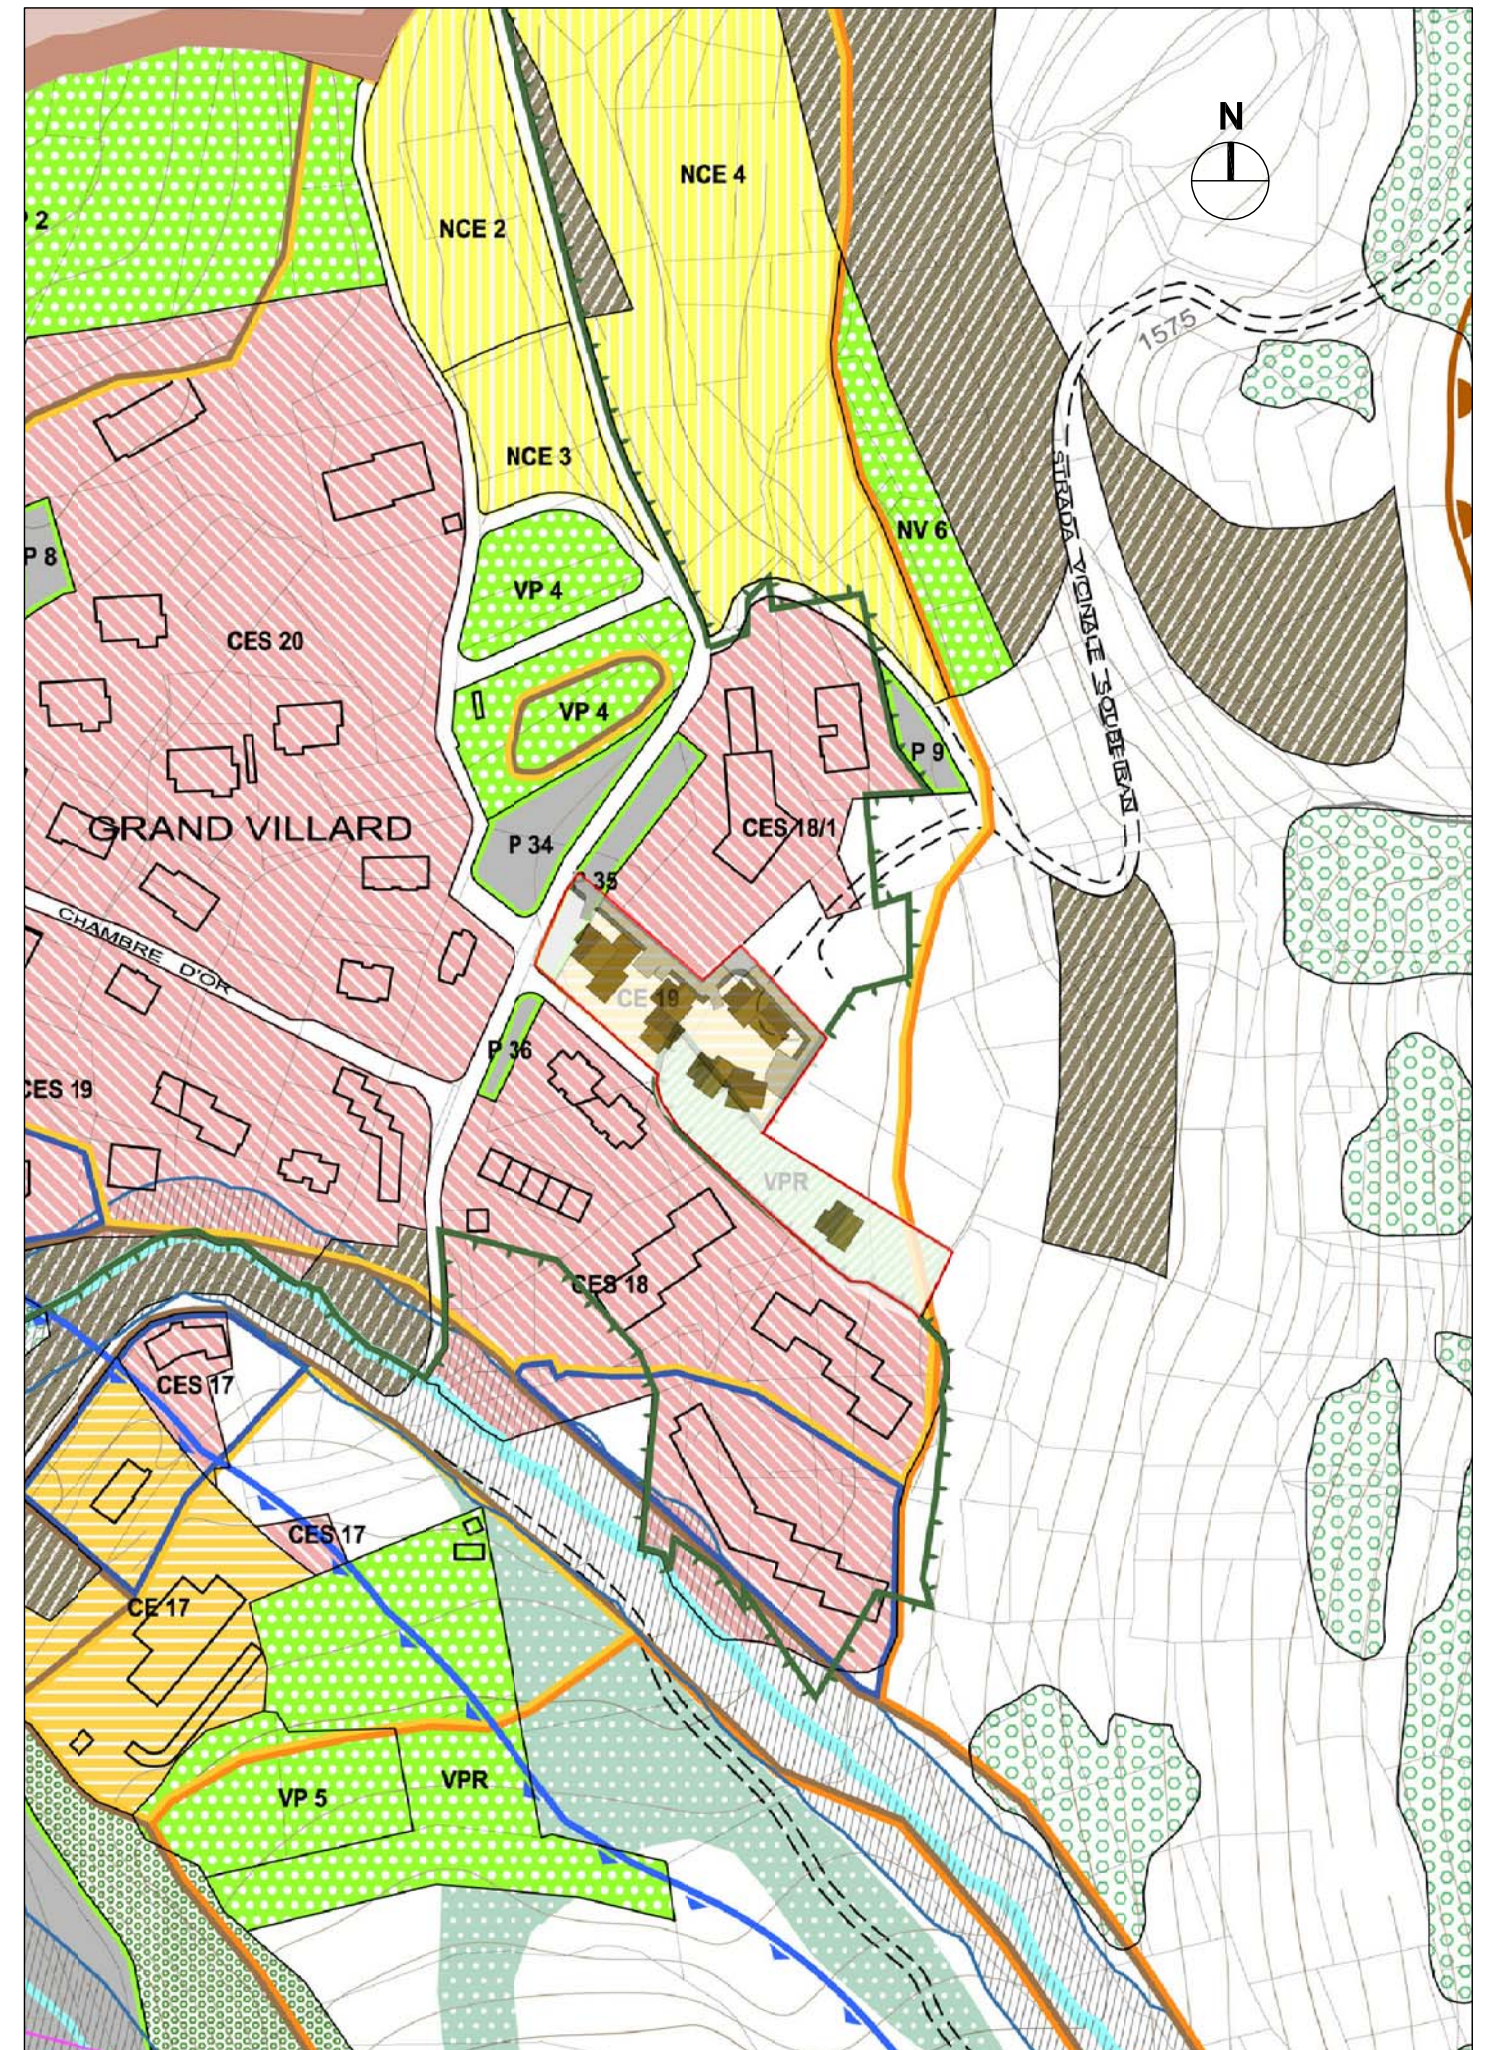

Regione Piemonte - Provincia di Torino  
**Comune di Sauze d'Oulox**  
**Regione Grand Villard**

Foglio n.5 mappali n. 308, 310, 311, 937, 1508, 1071, 1072

**PEC "VIA MONFOL"**  
Area urbanistica P.R.G.C. CE19 e VPR

**PLANIMETRIA DI PEC SU P.R.G.C.**

TAV.

**9**

Estratto di P.R.G.C. - tav 2P azzonamento con  
sovrapposizione planimetria di PEC

SCALE

1:2000

**PLANIMETRIA scala 1:2000**

 AREA DI PEC