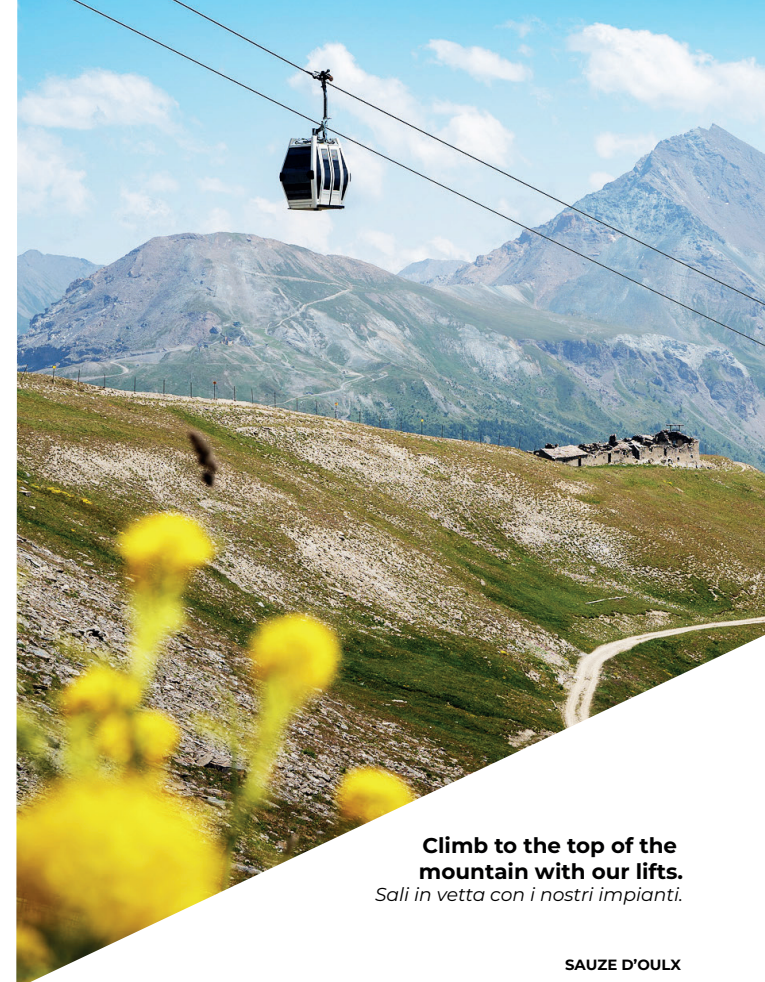

YOUR MOUNTAIN EXPERIENCE

All lifts are bike friendly and equipped with extension kits for transporting bicycles. The Vialattea area offers mountain enthusiasts an extraordinary network of courses for all ages and abilities. Finally, with its 18 holes PAR 65 and an altitude of 2035 m, the Sestriere Golf Club is one of the most beautiful and highest mountain courses in Europe.

Tutti gli impianti sono bike friendly e dotati di kit di estensione per il trasporto delle biciclette. Il territorio di Vialattea offre agli appassionati di montagna una straordinaria rete di percorsi per tutte le età e capacità. Infine, con le sue 18 buche PAR 65 e un'altitudine di 2035 mt, il Golf Club Sestrieres è uno dei percorsi di montagna più belli ed alti d'Europa.

SESTRIERE-FRAITEVE CABLE CAR

Weekend 13-14 July
Weekend 20-21 July
Weekend 27-28 July
From 3 to 25 August
Weekend 31 August - 1 September

SPORTINIA CHAIRLIFT

Weekend 13-14 July
Weekend 20-21 July
From 27 July to 25 August

ROCCE NERE CHAIRLIFT

From 3 to 25 August

Climb to the top of the mountain with our lifts.
Sali in vetta con i nostri impianti.