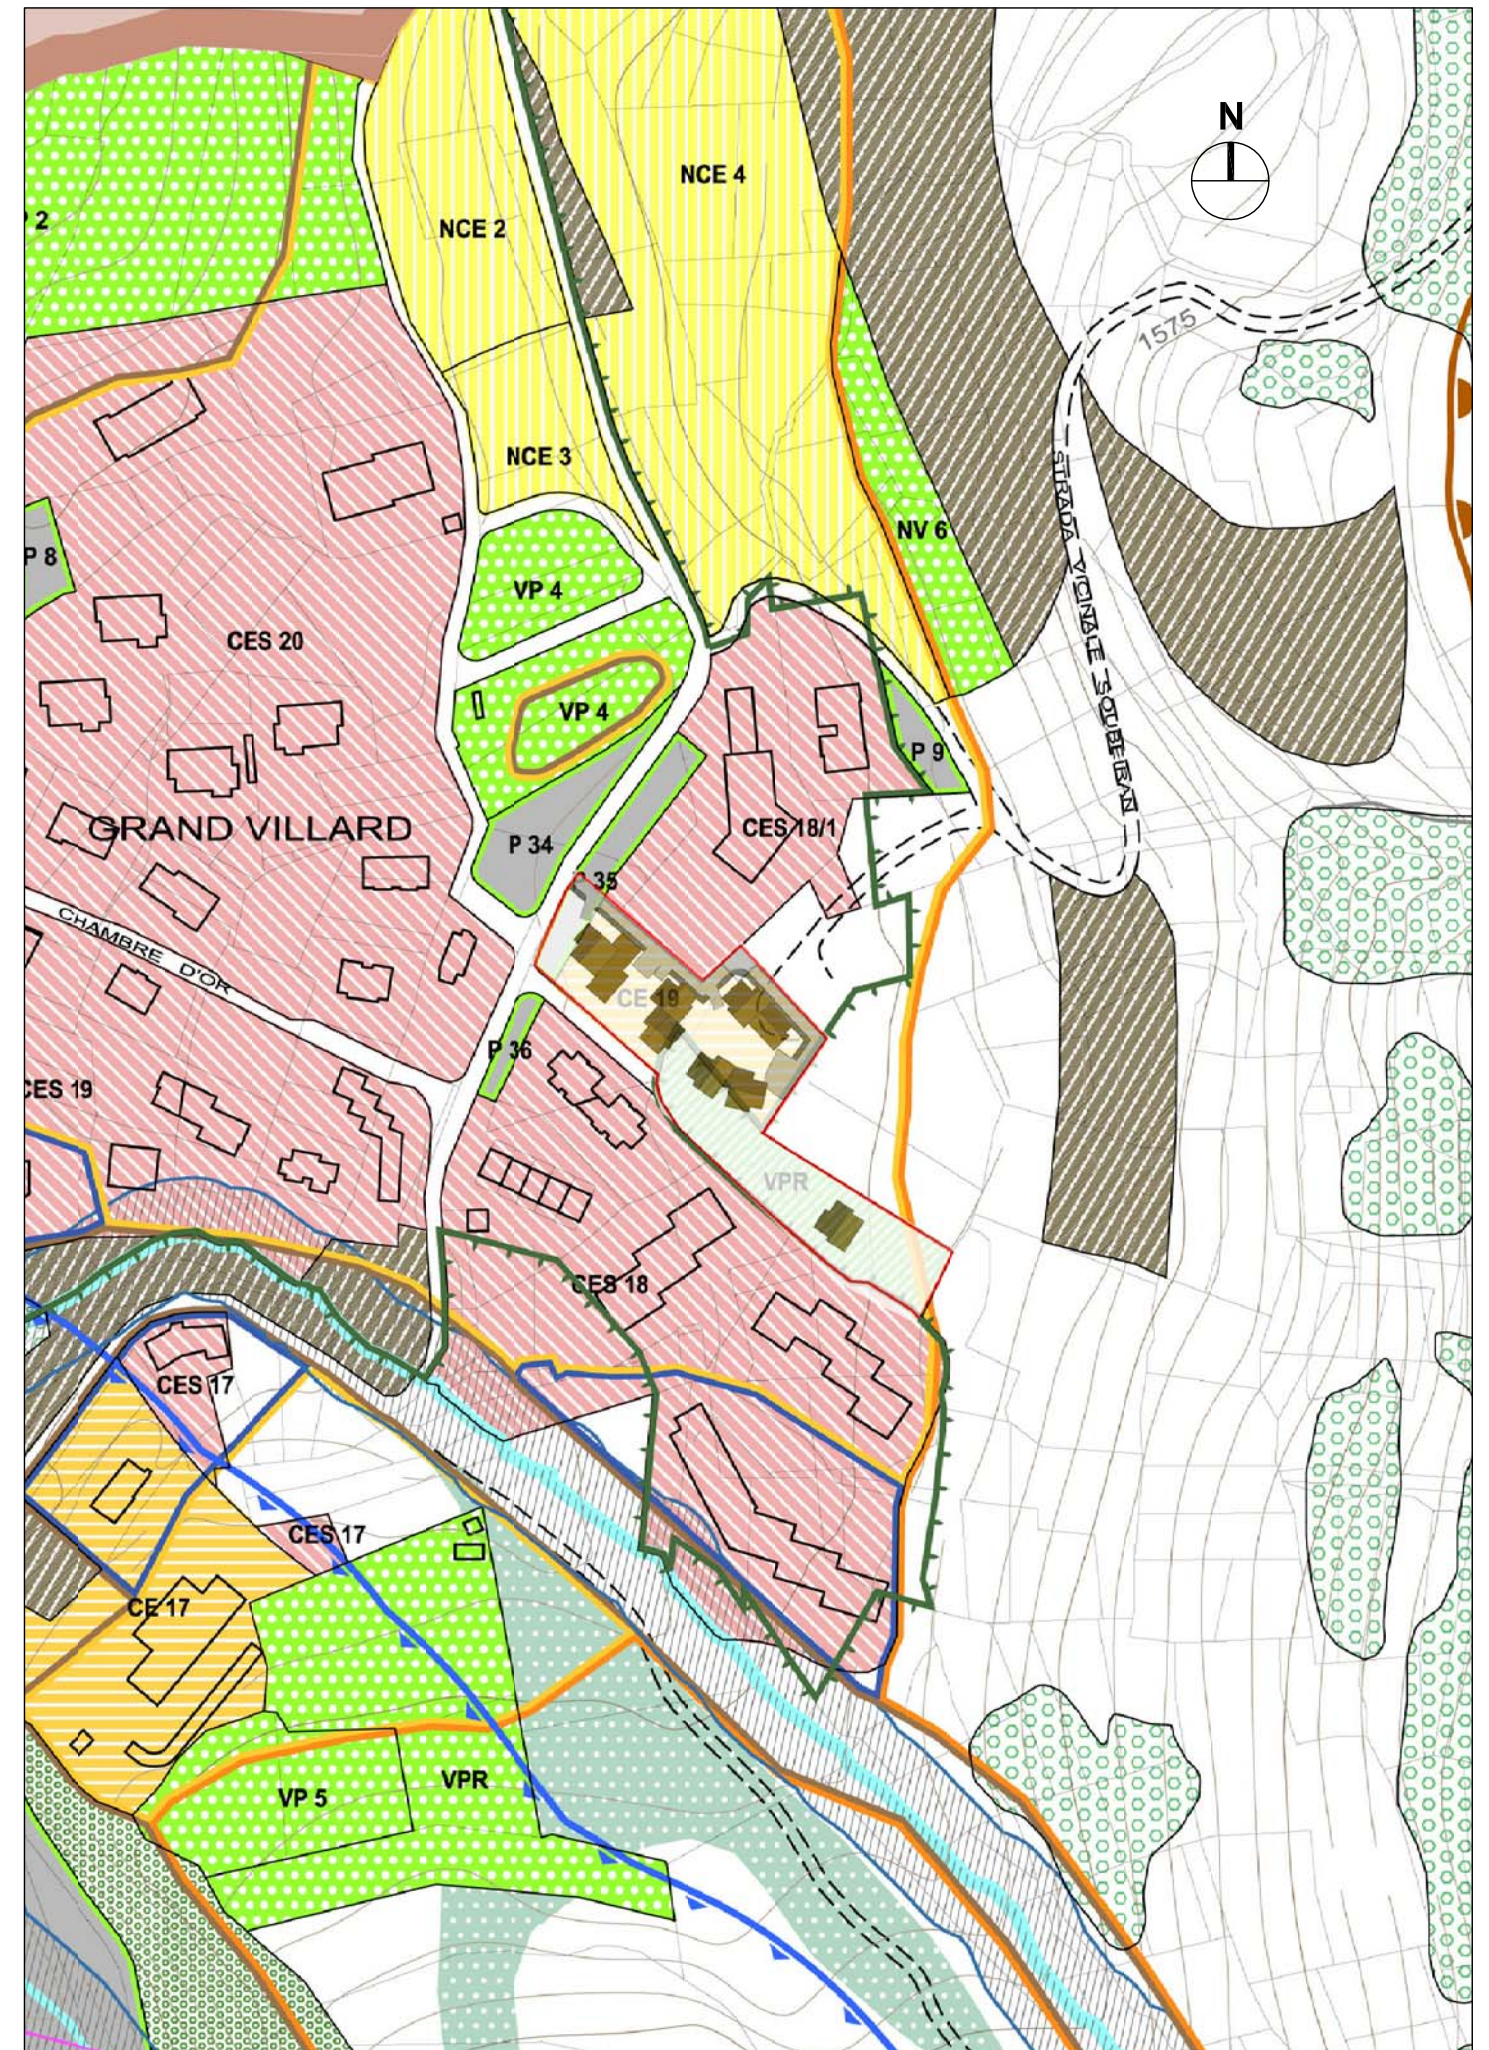

Regione Piemonte - Provincia di Torino  
**Comune di Sauze d'Oulox**  
**Regione Grand Villard**

Foglio n.5 mappali n. 308, 310, 311, 937, 1508, 1071, 1072

**PEC "VIA MONFOL"**  
Area urbanistica P.R.G.C. CE19 e VPR

**PLANIMETRIA DI PEC SU P.R.G.C.**

TAV.

**9**

Estratto di P.R.G.C. - tav 2P azzonamento con  
sovrapposizione planimetria di PEC

SCALE

1:2000

**PLANIMETRIA scala 1:2000**

 AREA DI PEC