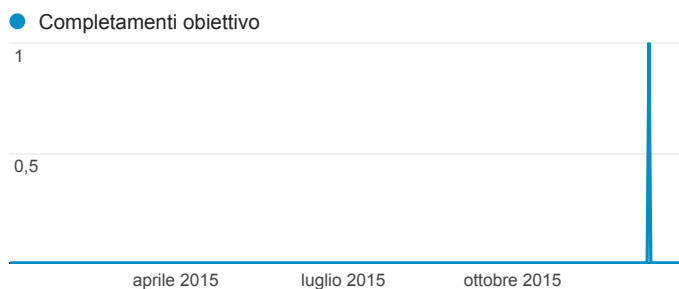

Completamenti obiettivo