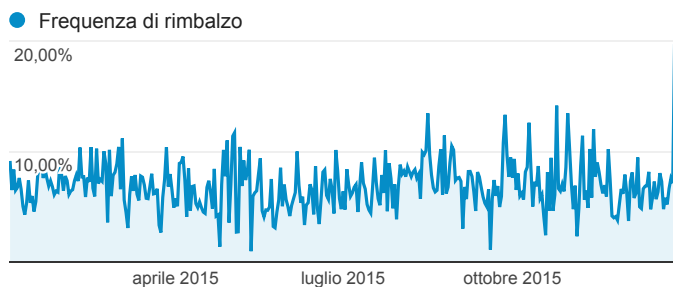

Frequenza di rimbalzo