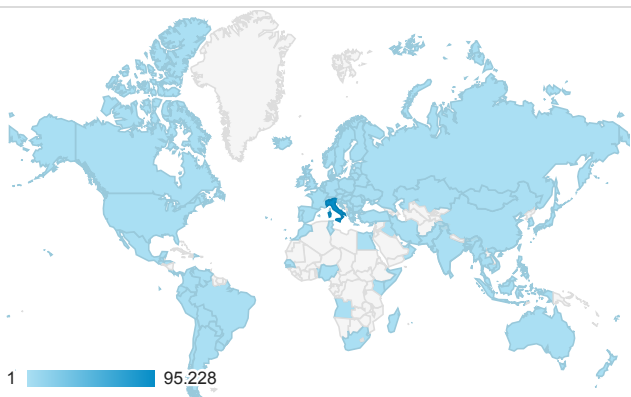

Comune di Sauze d'Oulx

01 gen 2015 - 31 dic 2015

Tutti gli utenti
100,00% Sessioni

Nuovi utenti

Utenti

Sessioni

Sessioni per Browser

Browser	Sessioni
Chrome	34.379
Safari	25.799
Internet Explorer	24.182
Firefox	12.678
Android Browser	5.013
Amazon Silk	493

Durata sessione media e Pagine/sessione

Frequenza di rimbalzo

Completamenti obiettivo

Entrate